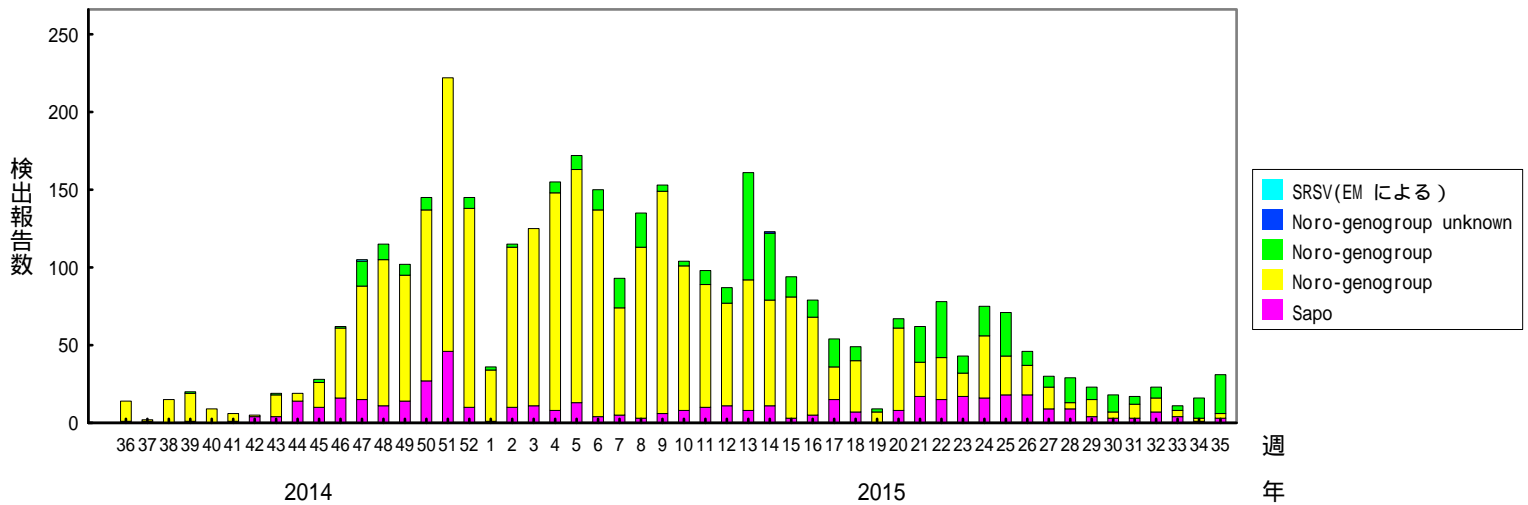

検出されたS R S Vの内訳、2013/14～2017/18シーズン

(病原微生物検出情報：2018年2月23日 作成)

各都道府県市の地方衛生研究所からの検出報告を図に示した

Infectious Agents Surveillance Report

2017/18シーズン

2016/17シーズン

2015/16シーズン

検出されたS R S Vの内訳、2013/14～2017/18シーズン

(病原微生物検出情報：2018年2月23日 作成)

各都道府県市の地方衛生研究所からの検出報告を図に示した

Infectious Agents Surveillance Report

2014/15シーズン

2013/14シーズン