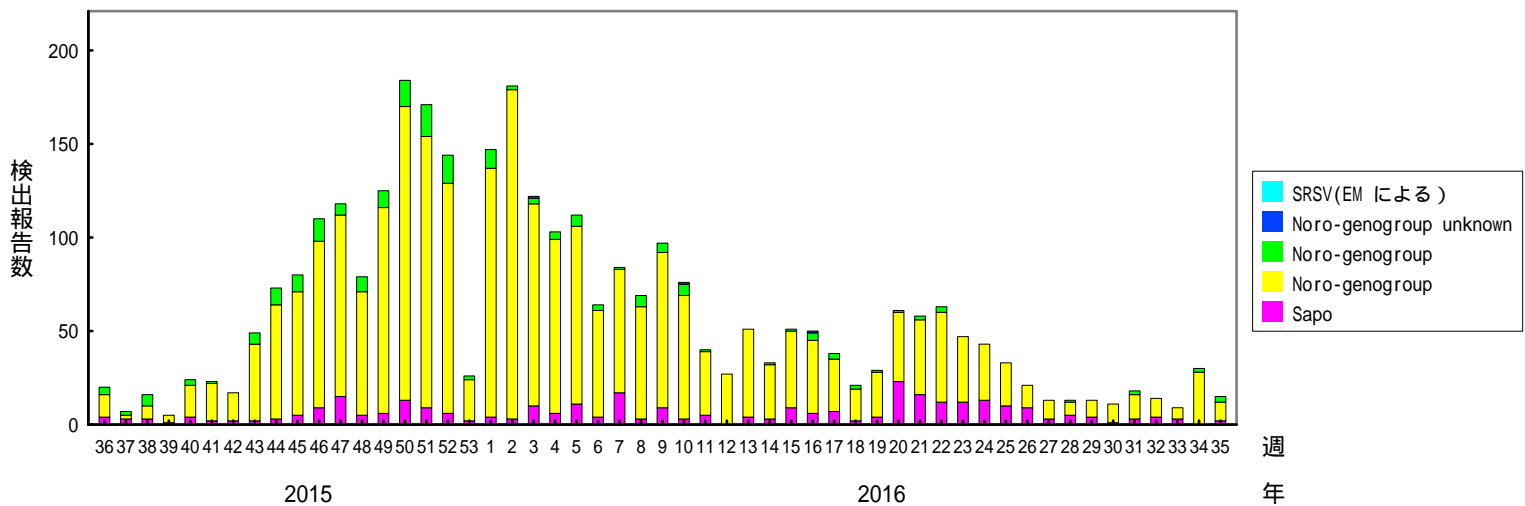

検出されたS R S Vの内訳、2013/14～2017/18シーズン

(病原微生物検出情報：2018年2月23日 作成)

各都道府県市の地方衛生研究所からの検出報告を図に示した

Infectious Agents Surveillance Report

2017/18シーズン

2016/17シーズン

2015/16シーズン

検出されたS R S Vの内訳、2013/14～2017/18シーズン

(病原微生物検出情報：2018年2月23日 作成)

各都道府県市の地方衛生研究所からの検出報告を図に示した

Infectious Agents Surveillance Report

2014/15シーズン

2013/14シーズン