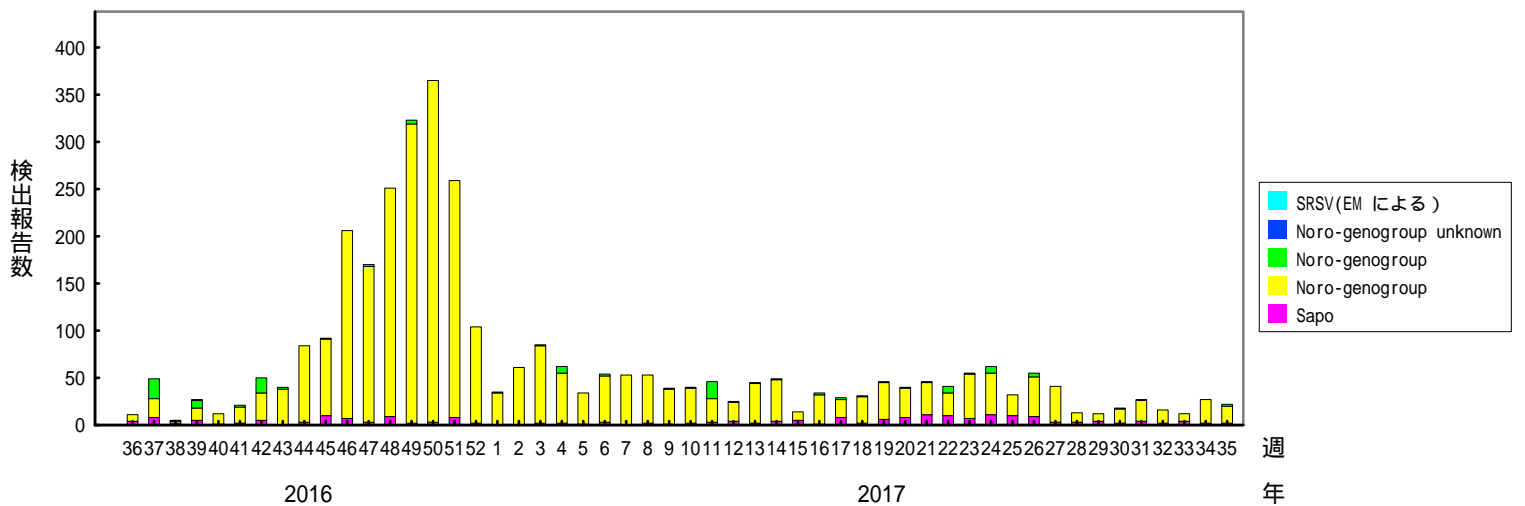

検出されたS R S Vの内訳、2013/14～2017/18シーズン

(病原微生物検出情報：2018年2月23日 作成)

各都道府県市の地方衛生研究所からの検出報告を図に示した

Infectious Agents Surveillance Report

2017/18シーズン

2016/17シーズン

2015/16シーズン

検出されたS R S Vの内訳、2013/14～2017/18シーズン

(病原微生物検出情報：2018年2月23日 作成)

各都道府県市の地方衛生研究所からの検出報告を図に示した

Infectious Agents Surveillance Report

2014/15シーズン

2013/14シーズン