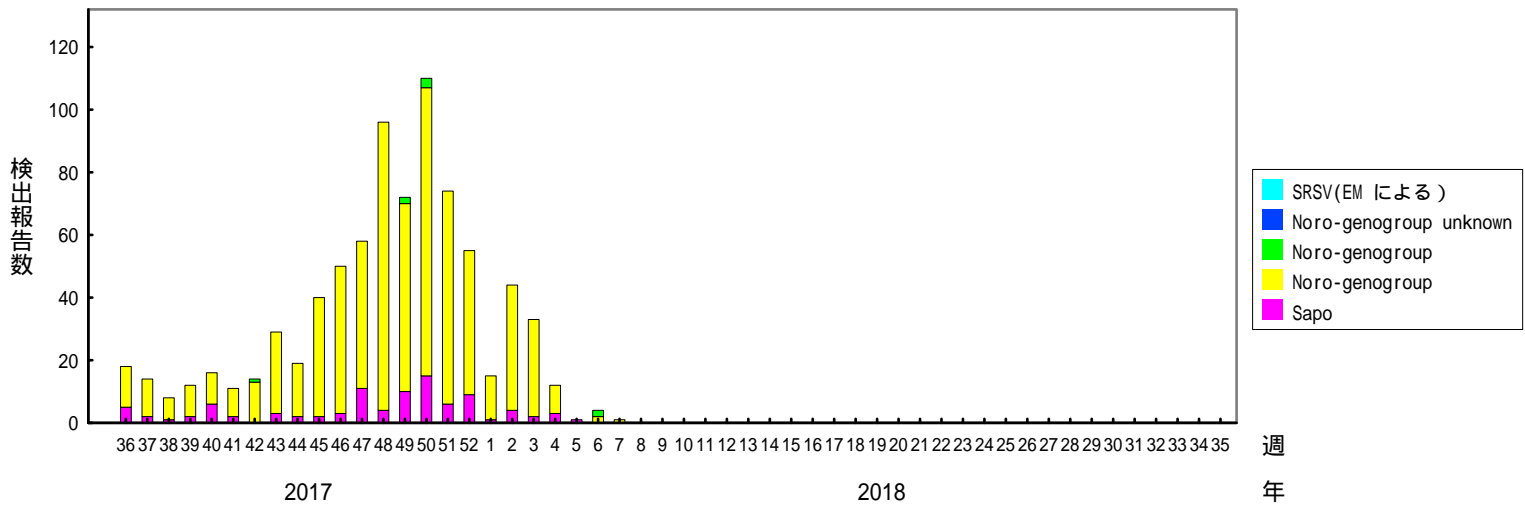

検出されたS R S Vの内訳、2013/14～2017/18シーズン

(病原微生物検出情報：2018年2月23日 作成)

各都道府県市の地方衛生研究所からの検出報告を図に示した

Infectious Agents Surveillance Report

2017/18シーズン

2016/17シーズン

2015/16シーズン

検出されたS R S Vの内訳、2013/14～2017/18シーズン

(病原微生物検出情報：2018年2月23日 作成)

各都道府県市の地方衛生研究所からの検出報告を図に示した

Infectious Agents Surveillance Report

2014/15シーズン

2013/14シーズン