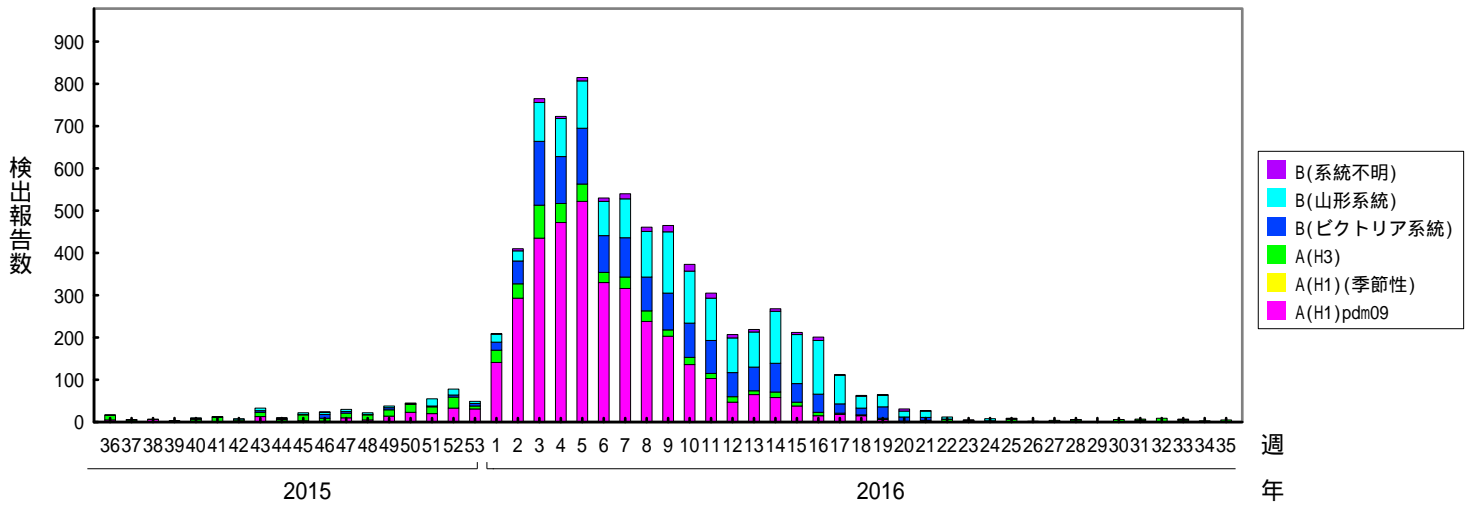

週別インフルエンザウイルス分離・検出報告数、2012/13～2016/17シーズン

(病原微生物検出情報：2017年6月23日 作成)

各都道府県市の地方衛生研究所からの分離 / 検出報告を図に示した

Infectious Agents Surveillance Report

2016/17シーズン

2015/16シーズン

2014/15シーズン

週別インフルエンザウイルス分離・検出報告数、2012/13～2016/17シーズン

(病原微生物検出情報：2017年6月23日 作成)

各都道府県市の地方衛生研究所からの分離/検出報告を図に示した

Infectious Agents Surveillance Report

2013/14シーズン

2012/13シーズン