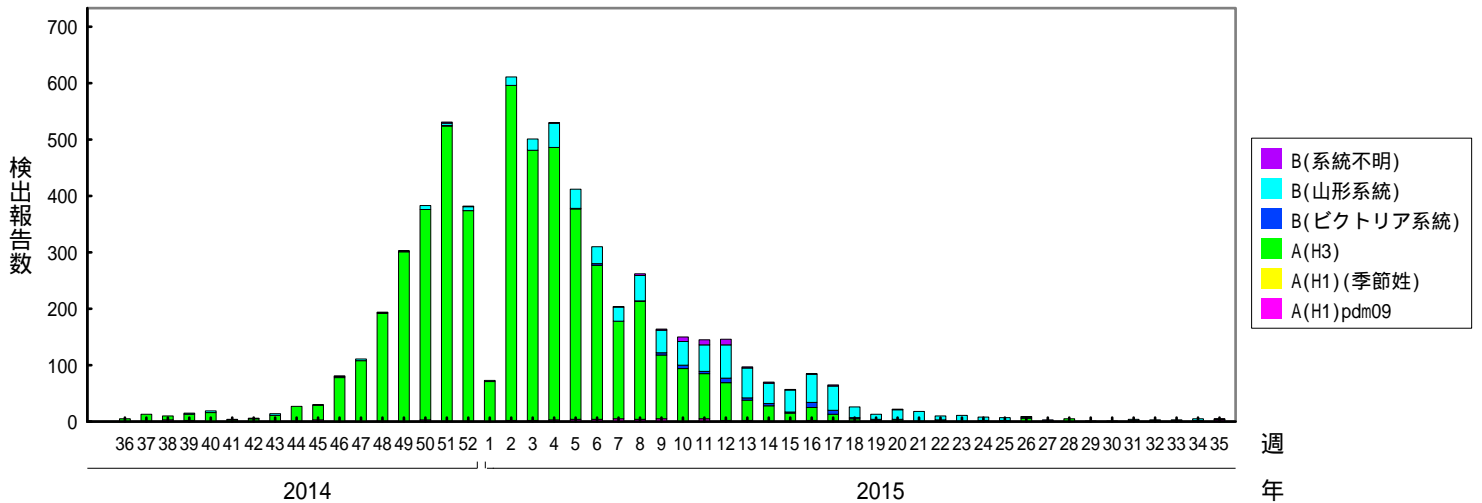

週別インフルエンザウイルス分離・検出報告数、2012/13～2016/17シーズン

(病原微生物検出情報：2017年6月23日 作成)

各都道府県市の地方衛生研究所からの分離 / 検出報告を図に示した

Infectious Agents Surveillance Report

2016/17シーズン

2015/16シーズン

2014/15シーズン

週別インフルエンザウイルス分離・検出報告数、2012/13～2016/17シーズン

(病原微生物検出情報：2017年6月23日 作成)

各都道府県市の地方衛生研究所からの分離/検出報告を図に示した

Infectious Agents Surveillance Report

2013/14シーズン

2012/13シーズン