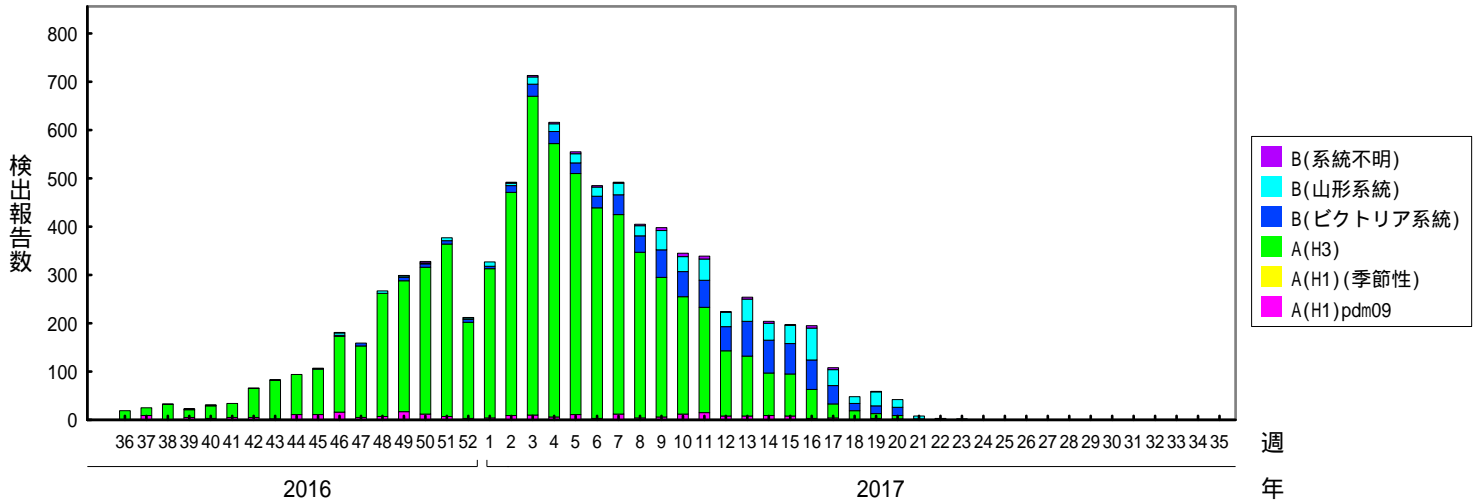

週別インフルエンザウイルス分離・検出報告数、2012/13～2016/17シーズン

(病原微生物検出情報：2017年6月23日 作成)

各都道府県市の地方衛生研究所からの分離 / 検出報告を図に示した

Infectious Agents Surveillance Report

2016/17シーズン

2015/16シーズン

2014/15シーズン

週別インフルエンザウイルス分離・検出報告数、2012/13～2016/17シーズン

(病原微生物検出情報：2017年6月23日 作成)

各都道府県市の地方衛生研究所からの分離/検出報告を図に示した

Infectious Agents Surveillance Report

2013/14シーズン

2012/13シーズン