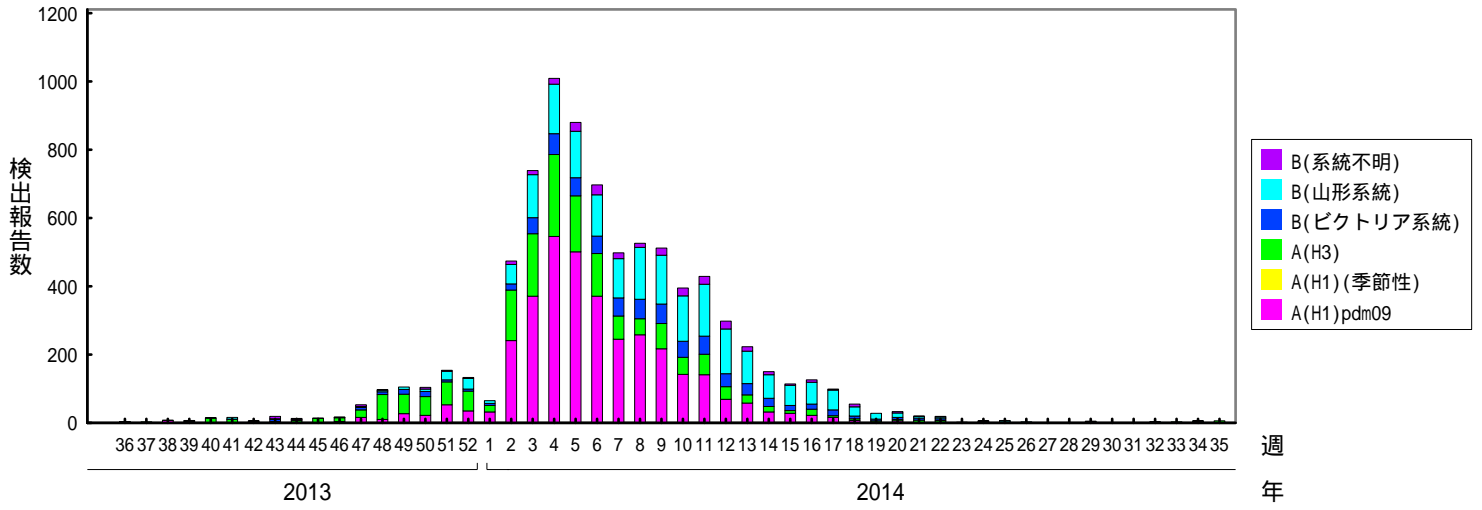

週別インフルエンザウイルス分離・検出報告数、2012/13～2016/17シーズン

(病原微生物検出情報：2017年6月23日 作成)

各都道府県市の地方衛生研究所からの分離 / 検出報告を図に示した

Infectious Agents Surveillance Report

2016/17シーズン

2015/16シーズン

2014/15シーズン

週別インフルエンザウイルス分離・検出報告数、2012/13～2016/17シーズン

(病原微生物検出情報：2017年6月23日 作成)

各都道府県市の地方衛生研究所からの分離/検出報告を図に示した

Infectious Agents Surveillance Report

2013/14シーズン

2012/13シーズン